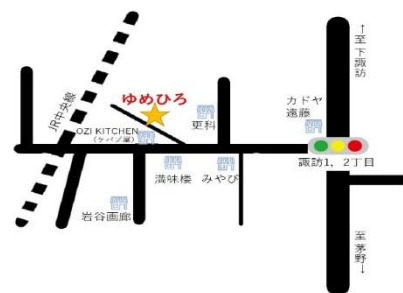

【お願い】

- 参加費 おとな：500円 親子：500円 子ども：ワンコイン をお願いたします。
- 事前に検温をして、熱が無い事を確認してからお出かけください
- 当日はマスク着用の上ご参加下さい。また、体調の優れない方、咳や鼻水などの症状がある方、平熱より体温が高い方の参加はご遠慮願います。
- 開催時間中、好きな時間に遊びに来て、好きな時間に帰っていただいてもかまいません。
- ゆめひろには駐車場がありません。お車でお越しの場合は、上諏訪駅隣の市営駐車場（3時間まで無料、徒歩5分）か、または近隣の有料駐車場をご利用ください。
- 昼食の準備はありませんので、各自で用意してお越し下さい。

主催: NPO 法人末広プロジェクト

共催: mizu

お問い合わせ: 090-5419-8812

(末広プロジェクト代表・石城正志)