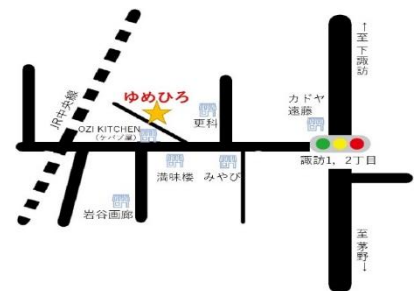

みんなの ボードゲーム会

Enjoy Playing Games!!

3月25(土) 10時～16時

会場:みんなの居場所 ゆめひろ

(諏訪市末広 1-11)

【お願い】

- 参加費 おとな：500円 親子：500円 子ども：ワンコイン をお願いたします。
- 事前に検温をして、熱が無い事を確認してからお出かけください
- 当日はマスク着用の上ご参加下さい。また、体調の優れない方、咳や鼻水などの症状がある方、平熱より体温が高い方の参加はご遠慮願います。
- 開催時間中、好きな時間に遊びに来て、好きな時間に帰っていただいてもかまいません。
- ゆめひろには駐車場がありません。お車で越しの場合は、上諏訪駅隣の市営駐車場（3時間まで無料、徒歩5分）か、または近隣の有料駐車場をご利用ください。
- 昼食の準備はありませんので、各自で用意してお越し下さい。

主催: NPO 法人末広プロジェクト

共催: mizu

お問い合わせ: 0266-55-8734

(みんなの居場所 ゆめひろ)

子供の未来応援国民運動

*子どもの未来応援基金の支援を受けて実施しています