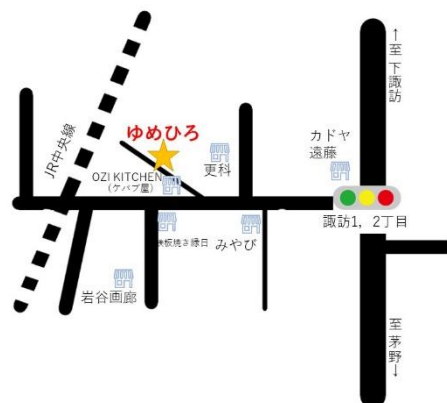

# ゆめひろ みんなで食堂 + 駄菓子屋さん

大人も、子どもも、お年寄りも、親子連れも、若者も、誰でも、みんなが集まって、みんなで食べて、食を仲立ちとした楽しいひとときを過ごしてみませんか

日 **8月27日 (日)**

時 準備 10:00~  
食事 12:00~  
駄菓子屋さん 12:30~  
終了 15:00

所 **みんなの居場所ゆめひろ**

住所 諏訪市末広1-11  
電話 0266-55-8734  
メール info@yumehiro.org

## 【お願い】

- ・ゆめひろには駐車場がありません。車でお越しの場合は、上諏訪駅隣の市営駐車場（3時間まで無料、徒歩5分）か、近隣の有料駐車場をご利用ください。
- ・ご都合のある方は、食事だけの参加でも構いませんが、可能な方は準備から片付けまでご参加いただくと嬉しいです。
- ・駄菓子屋さんの費用は参加費に含まれていません。

主催：特定非営利活動法人末広プロジェクト