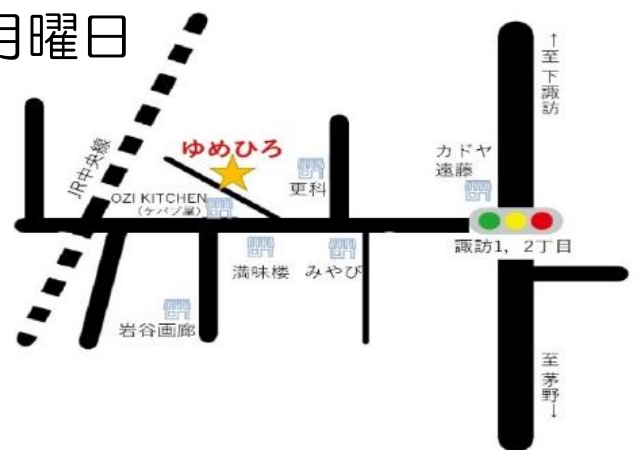

## ゆめひろのびのびストレッチ部

固くなったカラダ！ まずは伸ばしてゆるめましょう♡  
脳にもあいますよ

日：毎月 第2水曜日、第4月曜日

時：14:00～15:30

所：みんなの居場所ゆめひろ

諏訪市末広1-11（元 餃子菜館）

講師：奥村睦子先生（創作舞踊）

持ち物：ヨガマット（ない方は大きめのバスタオル）、フ  
ェイスタオル、飲み物

参加費：500円/回

募集人数：先着8名

※ ゆめひろには駐車場がありません。お車で来館される場合、駅前の3時間無料の駐車場か、近隣の有料駐車場をご利用いただくこととなります。

主催：特定非営利活動法人 末広プロジェクト

連絡先：0266-55-8734（ゆめひろ）