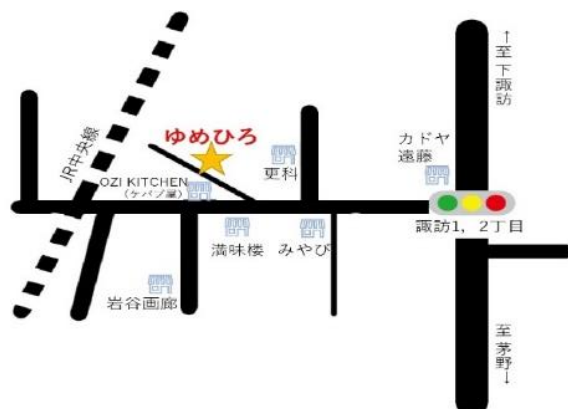

こどもの未来応援国民運動