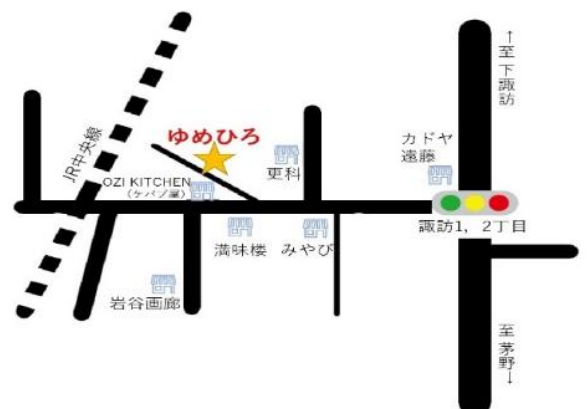

6月22日(土)10時~16時

会場:みんなの居場所 ゆめひろ

(諏訪市末広1-11)

【お願い】

- 参加費 おとな:500円 親子:500円 子ども:何でもワンコイン をお願いいたします。
- 昼食の準備はありませんので、各自で用意してお越し下さい。
- コロナ対策の緩和にともない、検温、消毒については任意といたします。
- マスクについてはご持参ください(状況に応じて着用をお願いする場合があります)。
- 開催時間中、好きな時間に遊びに来て、好きな時間に帰っていただいてもかまいません。
- ゆめひろには駐車場がありません。お車でのお越しの場合は、上諏訪駅隣の市営駐車場(3時間まで無料、徒歩5分)か、または近隣の有料駐車場をご利用ください。

主催:NPO 法人末広プロジェクト 共催:mizu

後援:諏訪市教育委員会

お問い合わせ:0266-55-8734

(みんなの居場所 ゆめひろ)