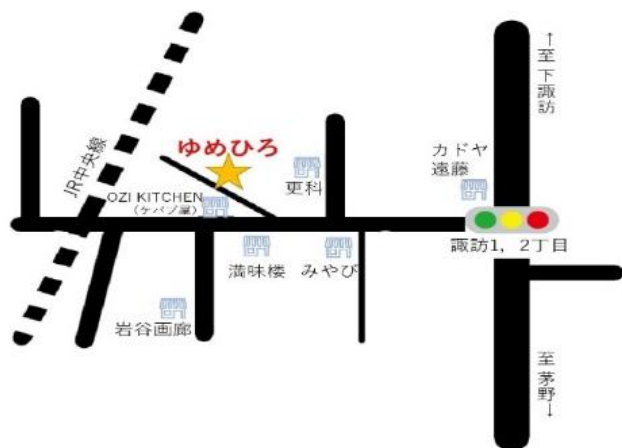

ゆめひろの6月のびのびストレッチ部

固くなったカラダ！ まずは伸ばしてゆるめましょう♡
脳にもありますよ

日：6月12日（水曜日）

6月24日（月曜日）

時：14:00～15:30

所：みんなの居場所ゆめひろ

諏訪市末広1-11（元 餃子菜館）

講師：奥村睦子先生（創作舞踊）

持ち物：ヨガマット（ない方は大きめのバスタオルなど）

フェイスタオル、飲み物

参加費：500円/回

募集人数：先着8名 ※ 継続参加をご希望の方は、終了時に次回参加の予約をお願いいたします。

※ ゆめひろには駐車場がありません。お車で来館される場合、駅前の3時間無料の駐車場か、近隣の有料駐車場をご利用いただくことになります。

主催：特定非営利活動法人 末広プロジェクト
連絡先：0266-55-8734（ゆめひろ）