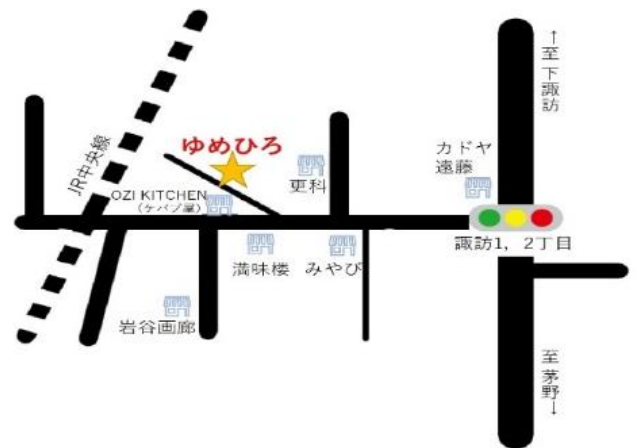

ゆめひろの1月のびのびストレッチ部

固くなったカラダ！ まずは伸ばしてゆるめましょう♡
脳にもあきますよ

日：1月15日（水曜日）

：1月27日（月曜日）

時：14:00～15:30

所：みんなの居場所ゆめひろ

諏訪市末広1-11（元 餃子菜館）

講師：奥村睦子先生（創作舞踊）

持ち物：ヨガマット（ない方は大きめのバスタオルなど）

フェイスタオル、飲み物

参加費：500円/回

募集人数：先着8名

※ 会場が狭いので、継続参加をご希望

の方は**事前予約**をお願いします。

※ ゆめひろには駐車場がありません。お車で来館される場合、駅前の3時間無料の駐車場か、近隣の有料駐車場をご利用いただくこととなります。

主催：特定非営利活動法人 末広プロジェクト
連絡先：0266-55-8734（ゆめひろ）