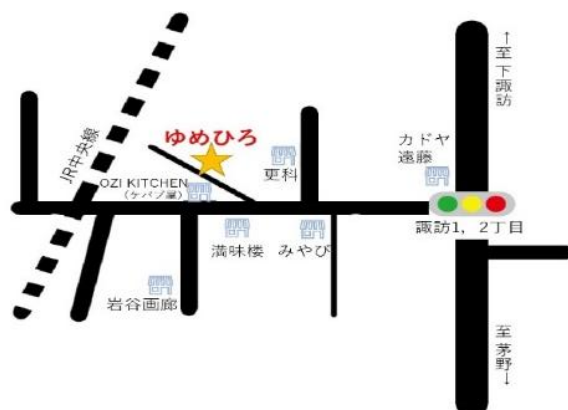

こどもの未来応援国民運動