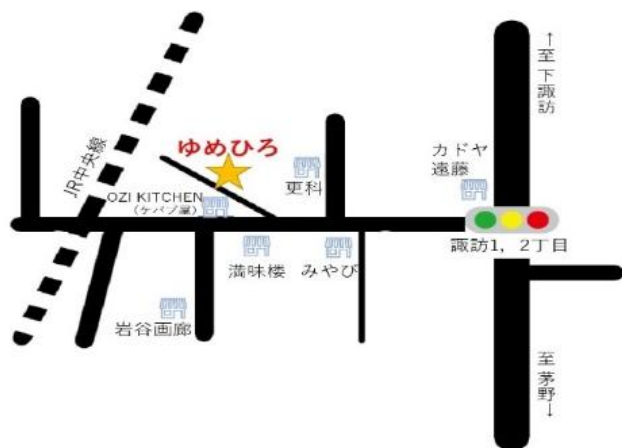

ゆめひろ 7月のびのび ストレッチ部

固くなったカラダ！ まずは伸ばしてゆるめましょう♡
脳にもあきますよ

日：7月 8日（水曜日）

：7月27日（月曜日）

時：14：00～15：30

所：みんなの居場所ゆめひろ

諏訪市末広1-11（元 餃子菜館）

講師：奥村睦子先生（創作舞踊）

持ち物：ヨガマット（ない方は大きめのバスタオルなど）

フェイスタオル、飲み物

参加費：500円/回

募集人数：先着8名

※ 会場が狭いので、継続参加をご希望
の方は事前予約をお願いします。

※ ゆめひろには駐車場がありません。お車で来館される場合、駅前の3時間無料の駐車場か、近隣の有料駐車場をご利用いただくこととなります。

主催：特定非営利活動法人 末広プロジェクト
連絡先：0266-55-8734（ゆめひろ）